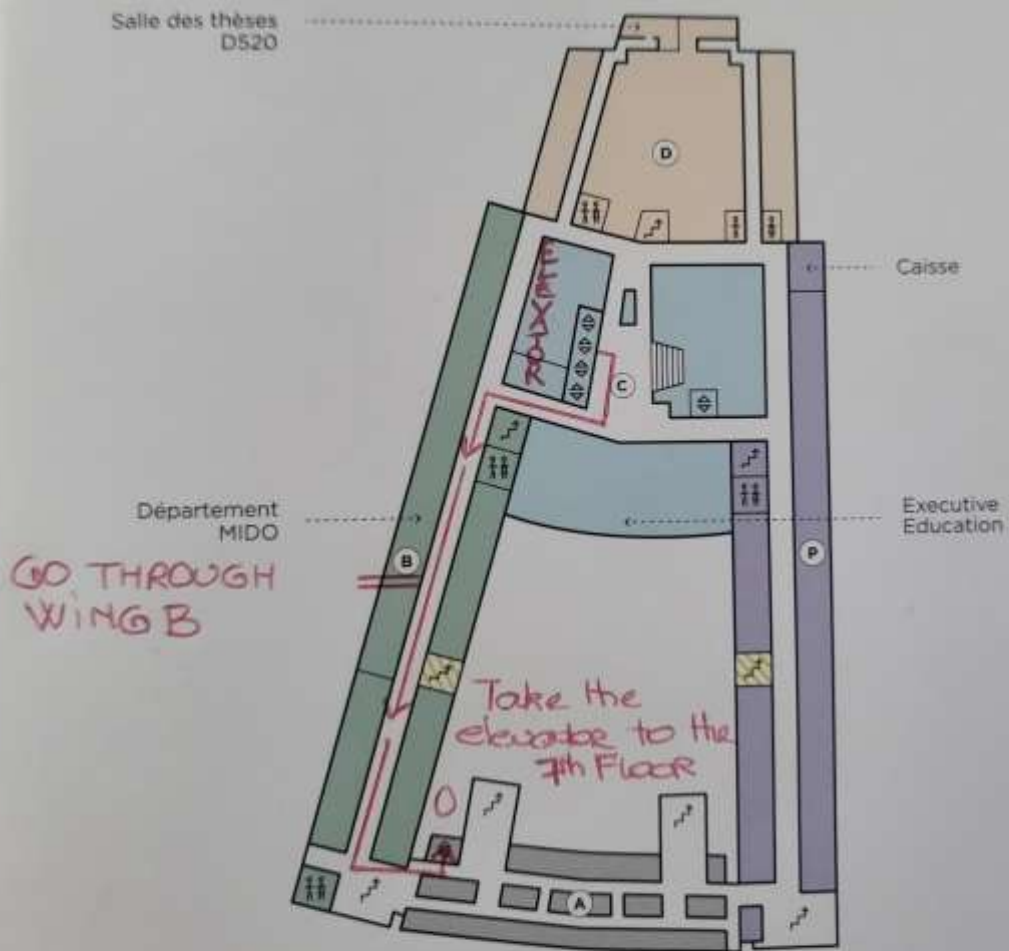

Des travaux de construction sont en cours à Paris Dauphine

Accès à la Salle A709:

Entrée principale : 2 Boulevard Lannes

Au rez-de-chaussée, emprunter le hall d'entrée et tourner à gauche pour prendre l'ascenseur: **5ème étage**

Rez-de-chaussée / GROUND FLOOR

PARIS DAUPHINE
Place du Maréchal de Lattre de Tassigny

METRO : Line 2 Stop PORTE DAUPHINE
RER : C Stop Avenue FOCH

Itinéraire : Utiliser les escaliers et ascenseurs dans le hall. Traverser le 1^{er} étage de l'aile B et redescendre au RDC par l'aile A.

5^e étage / 5th FLOOR

Tourner à droite à la sortie de l'ascenseur: **Aile A**

Et à nouveau à droite **Aile A**

Puis à gauche **Aile A**

Au bout du couloir B, tourner à gauche pour emprunter la passerelle et prendre l'ascenseur après les portes pour accéder au 7ème étage