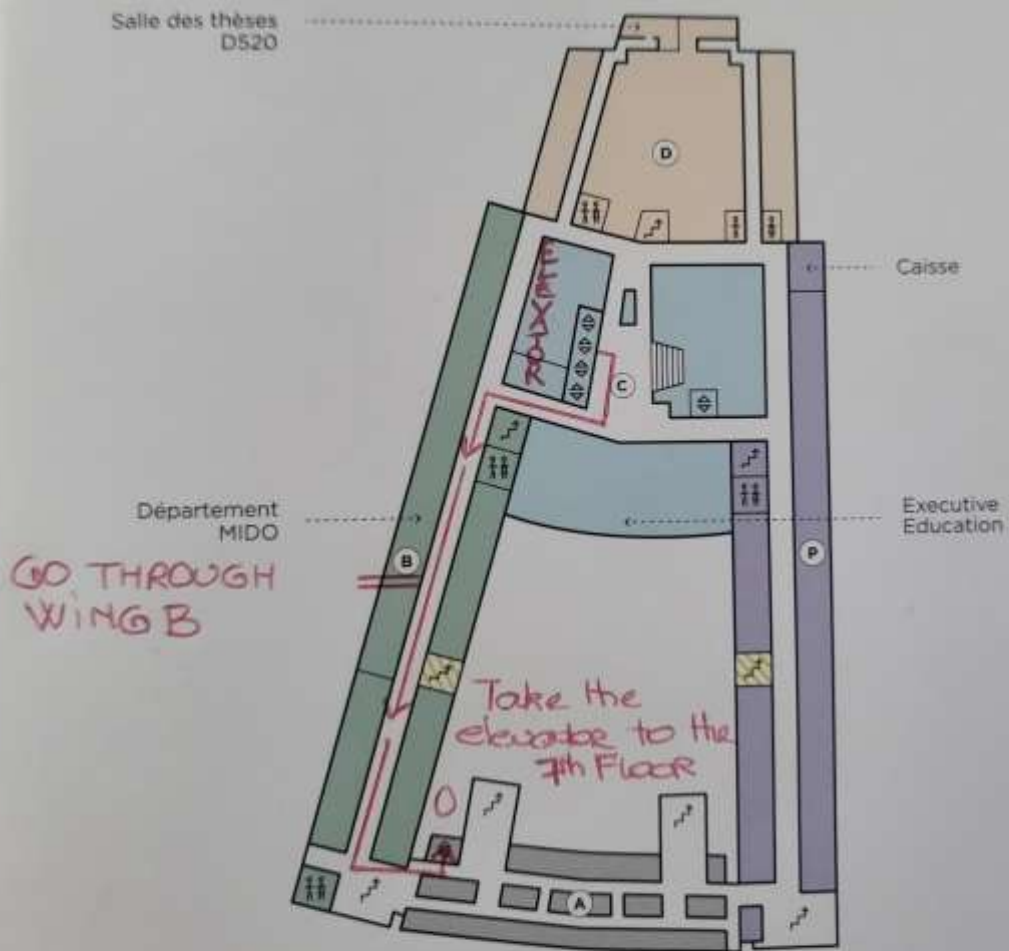

5e étage / 5th FLOOR